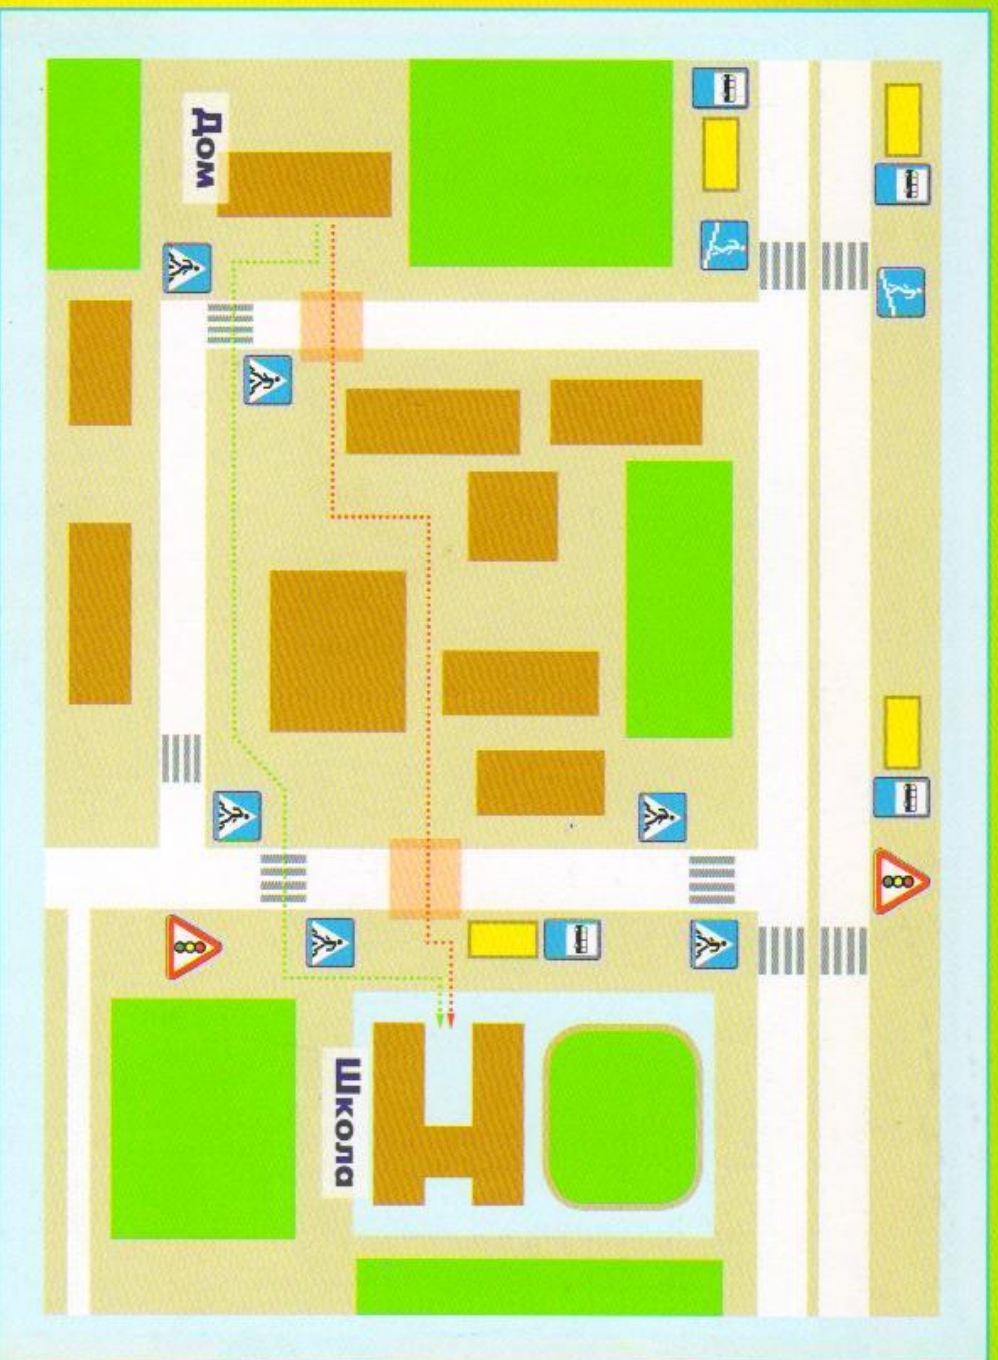

Схема безопасного маршрута в школу

Уважаемые родители!

Задача обеспечения безопасности движения учащихся из дома в школу, обратно и в других направлениях всегда была и остается актуальной и требует гораздо большего внимания, чем это имеет место в реальности.

Представляем вам примерную схему, на которой показан безопасный маршрут движения из дома в школу и обратно. Для того, чтобы вы были уверены в безопасности маршрута

вашего ребенка, Управление ГИБДД Ставропольскому краю рекомендует вместе с ребенком составить индивидуальную схему движения. При выполнении схемы надо подобрать приемлемый масштаб и sobности его. Схема должна легко читаться, поэтому обозначать надо основные и понятные ориентиры (строения, дороги, зеленые насаждения и т.п.), надписи должны выполняться четко, разборчиво. Обязательно обозначаются все дороги со всеми элементами (проезжая часть, обочина, тротуар, разделительная полоса), пешеходные переходы, светофоры, дорожные знаки, автобусные остановки, разметка. Хорошо видной линией (при необходимости со стрелками, обозначающими направление движения) должны быть обозначены все основные пути движения к школе (и обратно) от ближайших остановок общественного транспорта и мест проживания.

Для того, чтобы ваш ребенок привык к определенному маршруту движения, первое время вам необходимо сопровождать его в школу и обратно, объясняя, почему был выбран именно этот маршрут. При составлении маршрута особое внимание уделяйте разъяснению правил перехода проезжей части дороги и поведения на улице.

	5.19.1 Пешеходный переход		1.8 Светофорное регулирование
	5.19.2 Пешеходный переход		Зебра (Пешеходный переход)
	6.6 Подземный пешеходный переход		Опасный участок дороги
	5.16 Места остановки автобуса и (или) троллейбуса		Опасный маршрут
			Безопасный маршрут